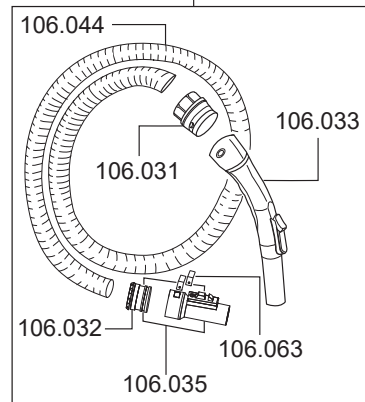

N28/1E

Artikel-Nr. Beschreibung

Ersatzteile Nass-/Trockensauger N28/1E

101031	Schraube K4x16 vz Kopf-ø6,5
101036	Bügel Edelstahl
101037	Dichtung, Motor
101048	Schwimmer
101073	Litzensatz
101074	Netzkabel, 7,5m, schwarz
101075	Dämmschaum, Abluft
101076	Dämmschaum, Luftkanal
101077	Grundplatte
101078	Dichtung, Schwimmer
101079	Schwimmergehäuse
101080	Dämmschaum, Motor
101081	Haube
101086	Saugkopf kplt.
101089	Schraube K
101091	Motorlager unten
101092	Dichtung Saugkopf
102026	Gebläsemotor, 1200 Watt
103014	Kondensator 0,1 µF
106016	Schalter elektrisch
109011	Taster
109012	Feder für Taster
109022	Zugentlastung

106.025

N28/1E

Artikel-Nr. Beschreibung

Ersatzteile Nass-/Trockensauger N28/1E

101010	Filterpatrone
101011	Vliesfilterkorb kplt.
101020	Vliesfiltertüte (VE=5 Stk.)
101023	Fugendüse, D32, 220mm
101024	Rundpinsel, D32
101030	Flansch für Vliesfiltertüte
101070	Fahrwerk komplett N28 inkl. Lenkrollen
101071	Schnappverschluss
101085	Behälter kplt.
101090	Dichtung Kupplungsgehäuse
101106	Nassbodendüse, D32, 360mm, mit Parkhaken
106024	Lenkrolle, D50
106025	Saugschlauch, D32, 2,5m
106031	Muffe für Handgriff
106032	Muffe für Anschluss
106033	Handgriff, antistatisch
106035	Schlauchanschluss kplt.
106062	Saugrohr lang, D32, Aluminium
106063	Clip für Saugschlauchanschluss
109062	Einlaßstutzen Set
111202	Hartbodendüse, D32, 360mm
116101	Kupplungsgehäuse, Saugschlauch

Zubehör Nass-/Trockensauger N28/1E

101020	Vliesfiltertüte (VE=5 Stk.)
101100	Bürststreifen Set 360mm für 101.106, 111.202
101101	Gummilippe 360mm für 101.106
101105	Kunststoffschiene 360mm für 101.106, 111.202
106012	Turbo-Bodendüse, D32, 284mm
106044	Saugschlauch je Meter, D32
106067	Saugschlauch je Meter, D32, antistatisch, ölbeständig
109111	Saugschlauch, D32, 3m, antistat., ölbest.
111133	Teleskop-Saugrohr, D32, Edelstahl
111203	Fugendüse, D32, 600mm, flexibel
111307	Kombidüse, D32, 306mm