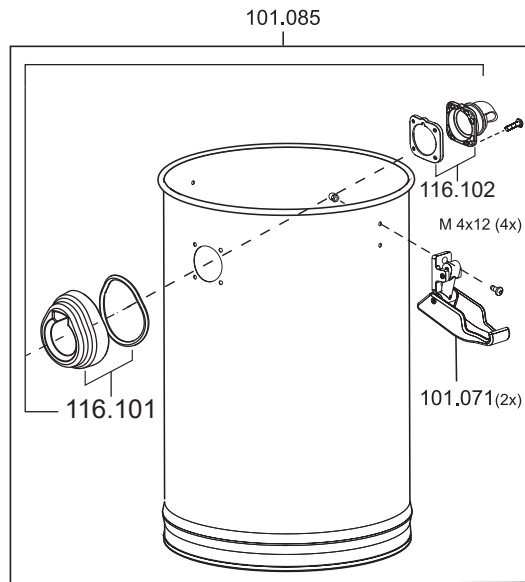

N28/1E

Artikel-Nr. Beschreibung

Ersatzteile Nass-/Trockensauger N28/1E

101031	Schraube K4x16 vz Kopf-ø6,5
101036	Bügel Edelstahl
101037	Dichtung, Motor
101048	Schwimmer
101073	Litzensatz
101074	Netzkabel, 7,5m, schwarz
101075	Dämmschaum, Abluft
101076	Dämmschaum, Luftkanal
101077	Grundplatte
101078	Dichtung, Schwimmer
101079	Schwimmergehäuse
101080	Dämmschaum, Motor
101081	Haube
101086	Saugkopf kplt.
101089	Schraube K
101091	Motorlager unten
101092	Dichtung Saugkopf
102026	Gebläsemotor, 1200 Watt
103014	Kondensator 0,1 µF
106016	Schalter elektrisch
109011	Taster
109012	Feder für Taster
109022	Zugentlastung

106.025

N28/1E

Artikel-Nr. Beschreibung

Ersatzteile Nass-/Trockensauger N28/1E

101010	Filterpatrone
101011	Vliesfilterkorb kplt.
101020	Vliesfiltertüte (VE=5 Stk.)
101023	Fugendüse, D32, 220mm
101024	Rundpinsel, D32
101030	Flansch für Vliesfiltertüte
101070	Fahrwerk komplett N28 inkl. Lenkrollen
101071	Schnappverschluss
101085	Behälter kplt.
101090	Dichtung Kupplungsgehäuse
101106	Nassbodendüse, D32, 360mm, mit Parkhaken
106024	Lenkrolle, D50
106025	Saugschlauch, D32, 2,5m
106031	Muffe für Handgriff
106032	Muffe für Anschluss
106033	Handgriff, antistatisch
106035	Schlauchanschluss kplt.
106062	Saugrohr lang, D32, Aluminium
106063	Clip für Saugschlauchanschluss
109062	Einlaßstutzen Set
111202	Hartbodendüse, D32, 360mm
116101	Kupplungsgehäuse, Saugschlauch

Zubehör Nass-/Trockensauger N28/1E

101020	Vliesfiltertüte (VE=5 Stk.)
101100	Bürststreifen Set 360mm für 101.106, 111.202
101101	Gummilippe 360mm für 101.106
101105	Kunststoffschiene 360mm für 101.106, 111.202
106012	Turbo-Bodendüse, D32, 284mm
106044	Saugschlauch je Meter, D32
106067	Saugschlauch je Meter, D32, antistatisch, ölbeständig
109111	Saugschlauch, D32, 3m, antistat., ölbest.
111133	Teleskop-Saugrohr, D32, Edelstahl
111203	Fugendüse, D32, 600mm, flexibel
111307	Kombidüse, D32, 306mm