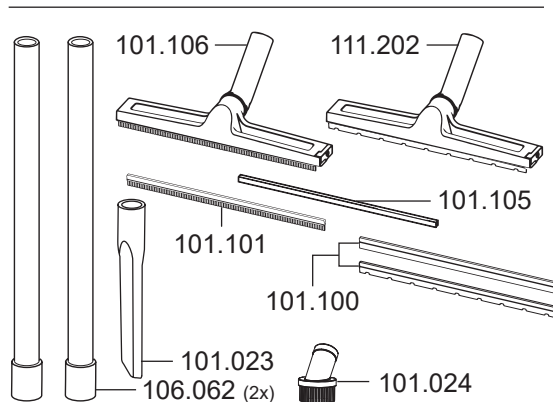

N28/1E

Artikel-Nr. Beschreibung

Ersatzteile Nass-/Trockensauger N28/1E

101031	Schraube K4x16 vz Kopf-ø6,5
101036	Bügel Edelstahl
101037	Dichtung, Motor
101048	Schwimmer
101073	Litzensatz
101074	Netzkabel, 7,5m, schwarz
101075	Dämmschaum, Abluft
101076	Dämmschaum, Luftkanal
101077	Grundplatte
101078	Dichtung, Schwimmer
101079	Schwimmergehäuse
101080	Dämmschaum, Motor
101081	Haube
101086	Saugkopf kplt.
101089	Schraube K
101091	Motorlager unten
101092	Dichtung Saugkopf
102026	Gebläsemotor, 1200 Watt
103014	Kondensator 0,1 µF
106016	Schalter elektrisch
109011	Taster
109012	Feder für Taster
109022	Zugentlastung

106.025

N28/1E

Artikel-Nr. Beschreibung

Ersatzteile Nass-/Trockensauger N28/1E

101010	Filterpatrone
101011	Vliesfilterkorb kplt.
101020	Vliesfiltertüte (VE=5 Stk.)
101023	Fugendüse, D32, 220mm
101024	Rundpinsel, D32
101030	Flansch für Vliesfiltertüte
101070	Fahrwerk komplett N28 inkl. Lenkrollen
101071	Schnappverschluss
101085	Behälter kplt.
101090	Dichtung Kupplungsgehäuse
101106	Nassbodendüse, D32, 360mm, mit Parkhaken
106024	Lenkrolle, D50
106025	Saugschlauch, D32, 2,5m
106031	Muffe für Handgriff
106032	Muffe für Anschluss
106033	Handgriff, antistatisch
106035	Schlauchanschluss kplt.
106062	Saugrohr lang, D32, Aluminium
106063	Clip für Saugschlauchanschluss
109062	Einlaßstutzen Set
111202	Hartbodendüse, D32, 360mm
116101	Kupplungsgehäuse, Saugschlauch

Zubehör Nass-/Trockensauger N28/1E

101020	Vliesfiltertüte (VE=5 Stk.)
101100	Bürststreifen Set 360mm für 101.106, 111.202
101101	Gummilippe 360mm für 101.106
101105	Kunststoffschiene 360mm für 101.106, 111.202
106012	Turbo-Bodendüse, D32, 284mm
106044	Saugschlauch je Meter, D32
106067	Saugschlauch je Meter, D32, antistatisch, ölbeständig
109111	Saugschlauch, D32, 3m, antistat., ölbest.
111133	Teleskop-Saugrohr, D32, Edelstahl
111203	Fugendüse, D32, 600mm, flexibel
111307	Kombidüse, D32, 306mm