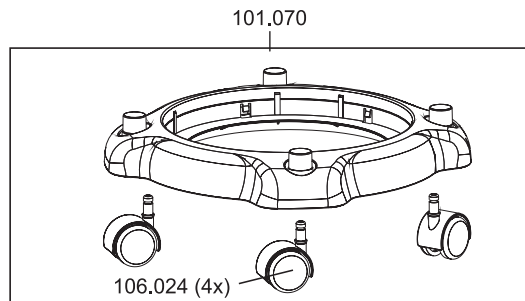

N28/1E

Artikel-Nr. Beschreibung

Ersatzteile Nass-/Trockensauger N28/1E

101031	Schraube K4x16 vz Kopf-ø6,5
101036	Bügel Edelstahl
101037	Dichtung, Motor
101048	Schwimmer
101073	Litzensatz
101074	Netzkabel, 7,5m, schwarz
101075	Dämmschaum, Abluft
101076	Dämmschaum, Luftkanal
101077	Grundplatte
101078	Dichtung, Schwimmer
101079	Schwimmergehäuse
101080	Dämmschaum, Motor
101081	Haube
101086	Saugkopf kplt.
101089	Schraube K
101091	Motorlager unten
101092	Dichtung Saugkopf
102026	Gebläsemotor, 1200 Watt
103014	Kondensator 0,1 µF
106016	Schalter elektrisch
109011	Taster
109012	Feder für Taster
109022	Zugentlastung

106.025

N28/1E

Artikel-Nr. Beschreibung

Ersatzteile Nass-/Trockensauger N28/1E

101010	Filterpatrone
101011	Vliesfilterkorb kplt.
101020	Vliesfiltertüte (VE=5 Stk.)
101023	Fugendüse, D32, 220mm
101024	Rundpinsel, D32
101030	Flansch für Vliesfiltertüte
101070	Fahrwerk komplett N28 inkl. Lenkrollen
101071	Schnappverschluss
101085	Behälter kplt.
101090	Dichtung Kupplungsgehäuse
101106	Nassbodendüse, D32, 360mm, mit Parkhaken
106024	Lenkrolle, D50
106025	Saugschlauch, D32, 2,5m
106031	Muffe für Handgriff
106032	Muffe für Anschluss
106033	Handgriff, antistatisch
106035	Schlauchanschluss kplt.
106062	Saugrohr lang, D32, Aluminium
106063	Clip für Saugschlauchanschluss
109062	Einlaßstutzen Set
111202	Hartbodendüse, D32, 360mm
116101	Kupplungsgehäuse, Saugschlauch

Zubehör Nass-/Trockensauger N28/1E

101020	Vliesfiltertüte (VE=5 Stk.)
101100	Bürststreifen Set 360mm für 101.106, 111.202
101101	Gummilippe 360mm für 101.106
101105	Kunststoffschiene 360mm für 101.106, 111.202
106012	Turbo-Bodendüse, D32, 284mm
106044	Saugschlauch je Meter, D32
106067	Saugschlauch je Meter, D32, antistatisch, ölbeständig
109111	Saugschlauch, D32, 3m, antistat., ölbest.
111133	Teleskop-Saugrohr, D32, Edelstahl
111203	Fugendüse, D32, 600mm, flexibel
111307	Kombidüse, D32, 306mm